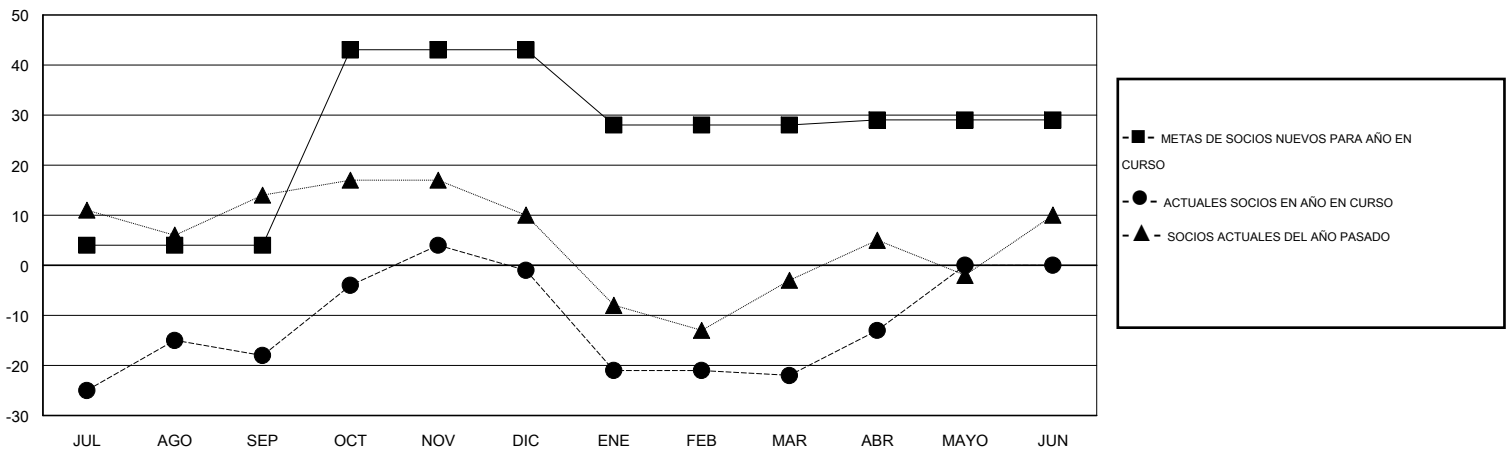

MONTHLY MEMBERSHIP PROGRESS REPORT

District S 1

Results as of: 4/30/2015

GMT: Pedro Marrello

UBICACIÓN BOLIVIA

GMT DE AE 3

Clubes					socios				
RESULTADOS DE 2014-2015					RESULTADOS DE 2014-2015				
TRIMESTRE	META DE CLUBES NUEVOS	NUEVOS CLUBES	CLUBES DADOS DE BAJA	GANANCIA/PÉRDIDA NETA	TRIMESTRE	META DE SOCIOS NUEVOS	SOCIOS FUNDADORES Y SOCIOS AÑADIDOS	SOCIOS DADOS DE BAJA	GANANCIA/PÉRDIDA NETA
JUL/AGO/SEP	0	0	0	0	JUL/AGO/SEP	4	14	32	-18
OCT/NOV/DIC	1	0	0	0	OCT/NOV/DIC	39	29	12	17
ENE/FEB/MAR	0	0	1	-1	ENE/FEB/MAR	-15	2	23	-21
ABR/MAYO/JUN	0	0	0	0	ABR/MAYO/JUN	1	10	1	9

METAS Y CIFRA ACUMULATIVA DE CLUBES NUEVOS

METAS Y CIFRA ACUMULATIVA DE SOCIOS

CLUBES DADOS DE BAJA: 1	19 CLUBS OF 28 AÑADIERON 1 O MÁS SOCIOS NUEVOS	DISTRIBUCIÓN POR SEXO
		MASCULINO 252 (44.92%)
		FEMENINO 309 (55.08%)
SOCIOS DADOS DE BAJA	CLIC AQUÍ PARA DATOS DE SALUD DE CLUB	SOCIOS EN UNIDAD FAMILIAR 148
FALLECIDOS 11		CABEZA DE FAMILIA 68
CLUB CANCELADO 4		NO ES CABEZA DE FAMILIA 80
OTRO 53		
TOTAL 68		