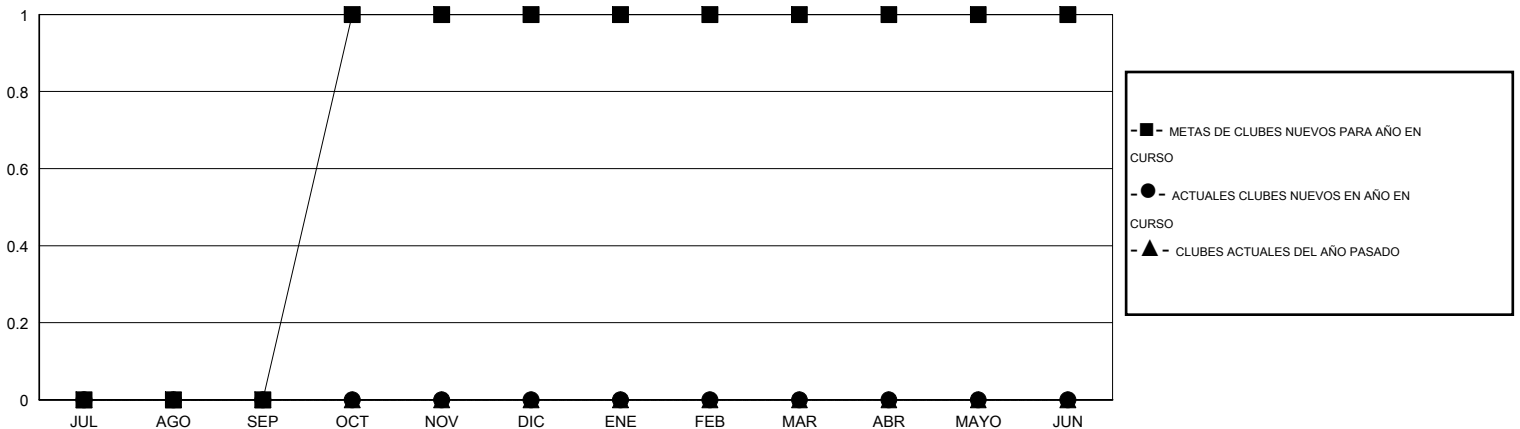

MONTHLY MEMBERSHIP PROGRESS REPORT

District S 1

Results as of: 4/30/2015

GMT: Pedro Marrello

UBICACIÓN BOLIVIA

GMT DE AE 3

Clubes					socios				
RESULTADOS DE 2014-2015					RESULTADOS DE 2014-2015				
TRIMESTRE	META DE CLUBES NUEVOS	NUEVOS CLUBES	CLUBES DADOS DE BAJA	GANANCIA/PÉRDIDA NETA	TRIMESTRE	META DE SOCIOS NUEVOS	SOCIOS FUNDADORES Y SOCIOS AÑADIDOS	SOCIOS DADOS DE BAJA	GANANCIA/PÉRDIDA NETA
JUL/AGO/SEP	0	0	0	0	JUL/AGO/SEP	4	14	32	-18
OCT/NOV/DIC	1	0	0	0	OCT/NOV/DIC	39	29	12	17
ENE/FEB/MAR	0	0	1	-1	ENE/FEB/MAR	-15	2	23	-21
ABR/MAYO/JUN	0	0	0	0	ABR/MAYO/JUN	1	10	1	9

METAS Y CIFRA ACUMULATIVA DE CLUBES NUEVOS

METAS Y CIFRA ACUMULATIVA DE SOCIOS

CLUBES DADOS DE BAJA: 1	19 CLUBS OF 28 AÑADIERON 1 O MÁS SOCIOS NUEVOS	DISTRIBUCIÓN POR SEXO
		MASCULINO 252 (44.92%)
		FEMENINO 309 (55.08%)
SOCIOS DADOS DE BAJA	CLIC AQUÍ PARA DATOS DE SALUD DE CLUB	SOCIOS EN UNIDAD FAMILIAR 148
FALLECIDOS 11		CABEZA DE FAMILIA 68
CLUB CANCELADO 4		NO ES CABEZA DE FAMILIA 80
OTRO 53		
TOTAL 68		